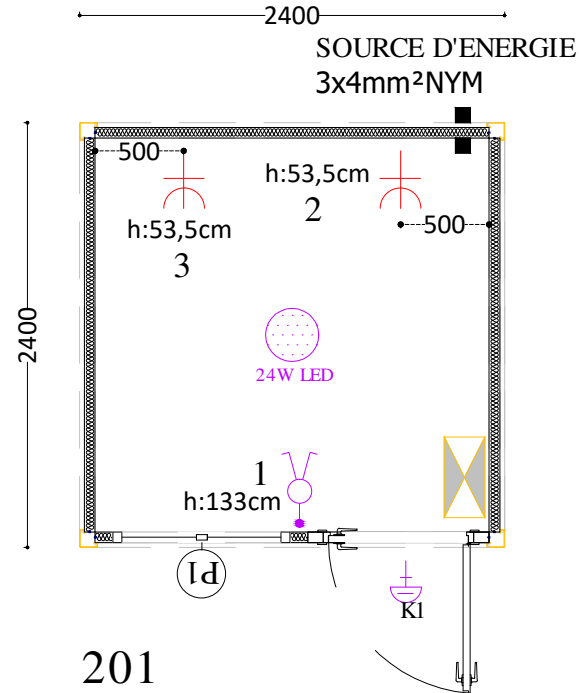

NOMENCLATURE DE TABLEAU ELECTRIQUE																
NOM DE PANNEAU	PUISSANCE DE PANNEAU	DISJONCTEUR PRINCIPALE	DISJONCTEUR DIFFERENTIEL (30mA)	DISJONCTEUR		LIGNE NO	NOMBRE DE SORTIE			PUISSANCE DE LIGNE (W)	DISTRIBUTIONS DES PHASES			DESCRIPTION		
				TYPE	A		ECLAIRAGE	PRISE	CLIM		L1	L2	L3			
ÉCLAIRAGE PRISE	635W	2x25A/6kA	2x25A	C/6kA	2X10A	1	2			35	35			ÉCLAIRAGE		
				C/6kA	2X16A	2		1			300	300			PRISE	
				C/6kA	2X16A	3		1				300	300			PRISE
COURANT ELECTRIQUE MAX: 2,89A				TOTAL:			2	2		635	635					
LE FACTEUR DE DEMANDE DU PANNEAU A ÉTÉ CALCULÉ COMME 1.																

U-TIP ETANJ ARMATÖRLER
(ELEKTRONİK BALANSLI)
U-TYPE WATERPROOF FIXTURES
(ELECTRONIC BALLAST)

2x18W-E 1x36W-E 2x36W-E

GLOB ARMATÜR(40W)
GLOBE LUMINAIRE(40W)

OVAL ŞAPKALI ARMATÜR
FRONT DOOR LUMINAIRE

LED PANEL ARMATÜR / Ø30 (24W-6000°K)
LED PANEL FIXTURES / Ø30 (24W-6000°K)
SIVA ÜSTÜ (SURFACE MOUNTED)

ACIL YONLENDİRME ARMATÖRLERİ
EMERGENCY LUMINAIRES

EXIT