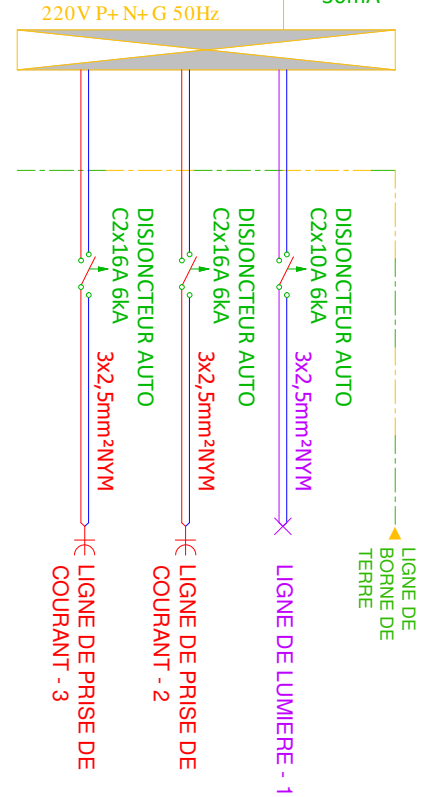

NOMENCLATURE DE TABLEAU ELECTRIQUE																
NOM DE PANNEAU	PUISSANCE DE PANNEAU	DISJONCTEUR PRINCIPALE	DISJONCTEUR DIFFERENTIEL (30mA)	DISJONCTEUR		LIGNE NO	NOMBRE DE SORTIE			PUISSANCE DE LIGNE (W)	DISTRIBUTIONS DES PHASES			DESCRIPTION		
				TYPE	A		ECLAIRAGE	PRISE	CLIM		L1	L2	L3			
ÉCLAIRAGE PRISE	635W	2x25A/6kA	2x25A	C/6kA	2X10A	1	2			35	35			ÉCLAIRAGE		
				C/6kA	2X16A	2		1			300	300			PRISE	
				C/6kA	2X16A	3		1				300	300			PRISE
COURANT ELECTRIQUE MAX: 2,89A				TOTAL:			2	2		635	635					
LE FACTEUR DE DEMANDE DU PANNEAU A ÉTÉ CALCULÉ COMME 1.																

U-TIP ETANJ ARMATÖRLER
(ELEKTRONİK BALANSLI)
U-TYPE WATERPROOF FIXTURES
(ELECTRONIC BALLAST)

2x18W-E 1x36W-E 2x36W-E

GLOB ARMATÜR(40W)
GLOBE LUMINAIRE(40W)

OVAL ŞAPKALI ARMATÜR
FRONT DOOR LUMINAIRE

LED PANEL ARMATÜR / Ø30 (24W-6000°K)
LED PANEL FIXTURES / Ø30 (24W-6000°K)
SIVA ÜSTÜ (SURFACE MOUNTED)

ACIL YONLENDİRME ARMATÖRLERİ
EMERGENCY LUMINAIRES

EXIT